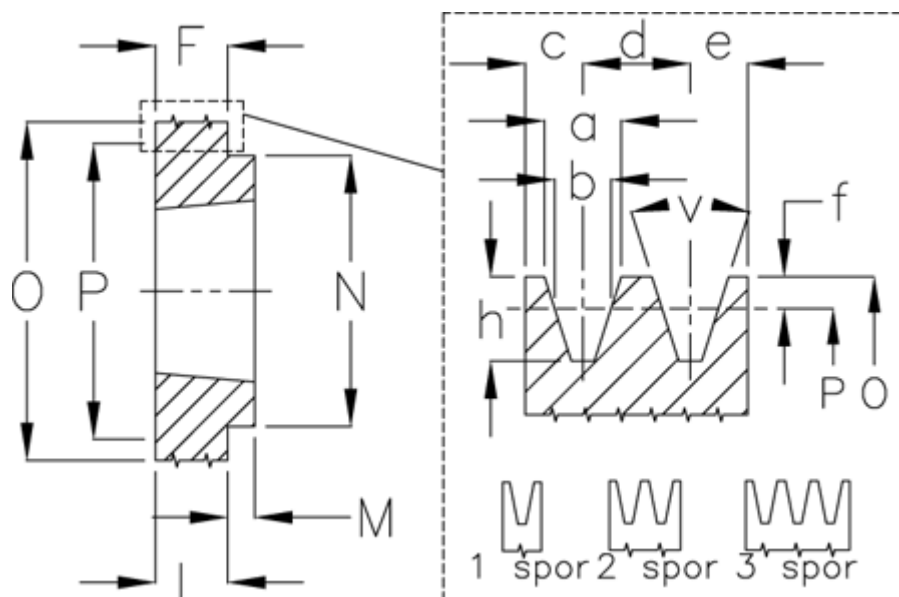

Varenummer: 604111012501
 Beskrivelse: Kileremsskive SPB 125/1 TL1610

Mål

a	= 16.3	F	= 25	P	= 125
Antal spor	= 1	For bøsning	= 1610	Type	= SPB
b	= 14.0	h	= 17.5	v	= 34 grader
Bøsning ø max.	= 42	J	= -		
c	= 12.5	L	= 25		
d	= 19.0	m	= -		
e	= 12.5	N	= -		
f	= 3.5	O	= 132.0		